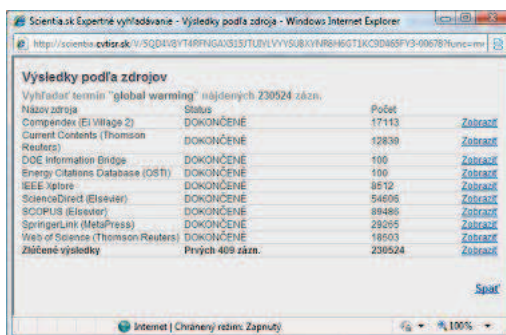

Adresa portálu

<http://scientia.cvtisr.sk>

Adresa webu projektu NISPEZ (Národný informačný systém podpory výskumu a vývoja na Slovensku – prístup k elektronickým informačným zdrojom)

<http://nispez.cvtisr.sk>

Zobrazenie výsledkov vyhľadávania

Ak pracujete v **Základnom vyhľadávaní** alebo v **Expertnom vyhľadávaní**, pričom využívate viac ako **jeden e-zdroj**:

- záznamy sa zobrazia **zlúčené** zo všetkých prehľadávaných zdrojov a zároveň sa odstránia aj prípadné **duplicitné** záznamy
- z každého e-zdroja sa pritom najprv stiahne maximálne **30** záznamov
- ak je to nutné, možno si z e-zdrojov stiahnuť aj ďalšie dávky záznamov (odkaz **zlúčiť ďalšie**), ktoré sa potom začlenia do pôvodnej výsledkovej množiny (označené sú ikonkou **new**)
- vyhľadávané záznamy sú štandardne zoradené podľa **relevancie** (zhoda)
- v prípade potreby si možno v rozbaľovacom menu zvoliť aj iné triediace kritérium – **Názov**, **Autór**, **Rok** alebo **Zdroj**. Niektoré e-zdroje však takéto spôsoby radenia neumožňujú, alebo iba v obmedzenej miere
- vyhľadávanie v e-zdrojoch prebieha maximálne 60 sekúnd. Ak sa počas uvedenej doby portálu nepodarí spojiť s niektorým zdrojom, alebo e-zdroj v tomto limite neodpovie, vyhľadávanie sa v tomto e-zdroji ukončí
- prehľad výsledkov vyhľadávania v jednotlivých e-zdrojoch sa získava kliknutím na odkaz **výsledky podľa zdrojov** alebo **prehľad**